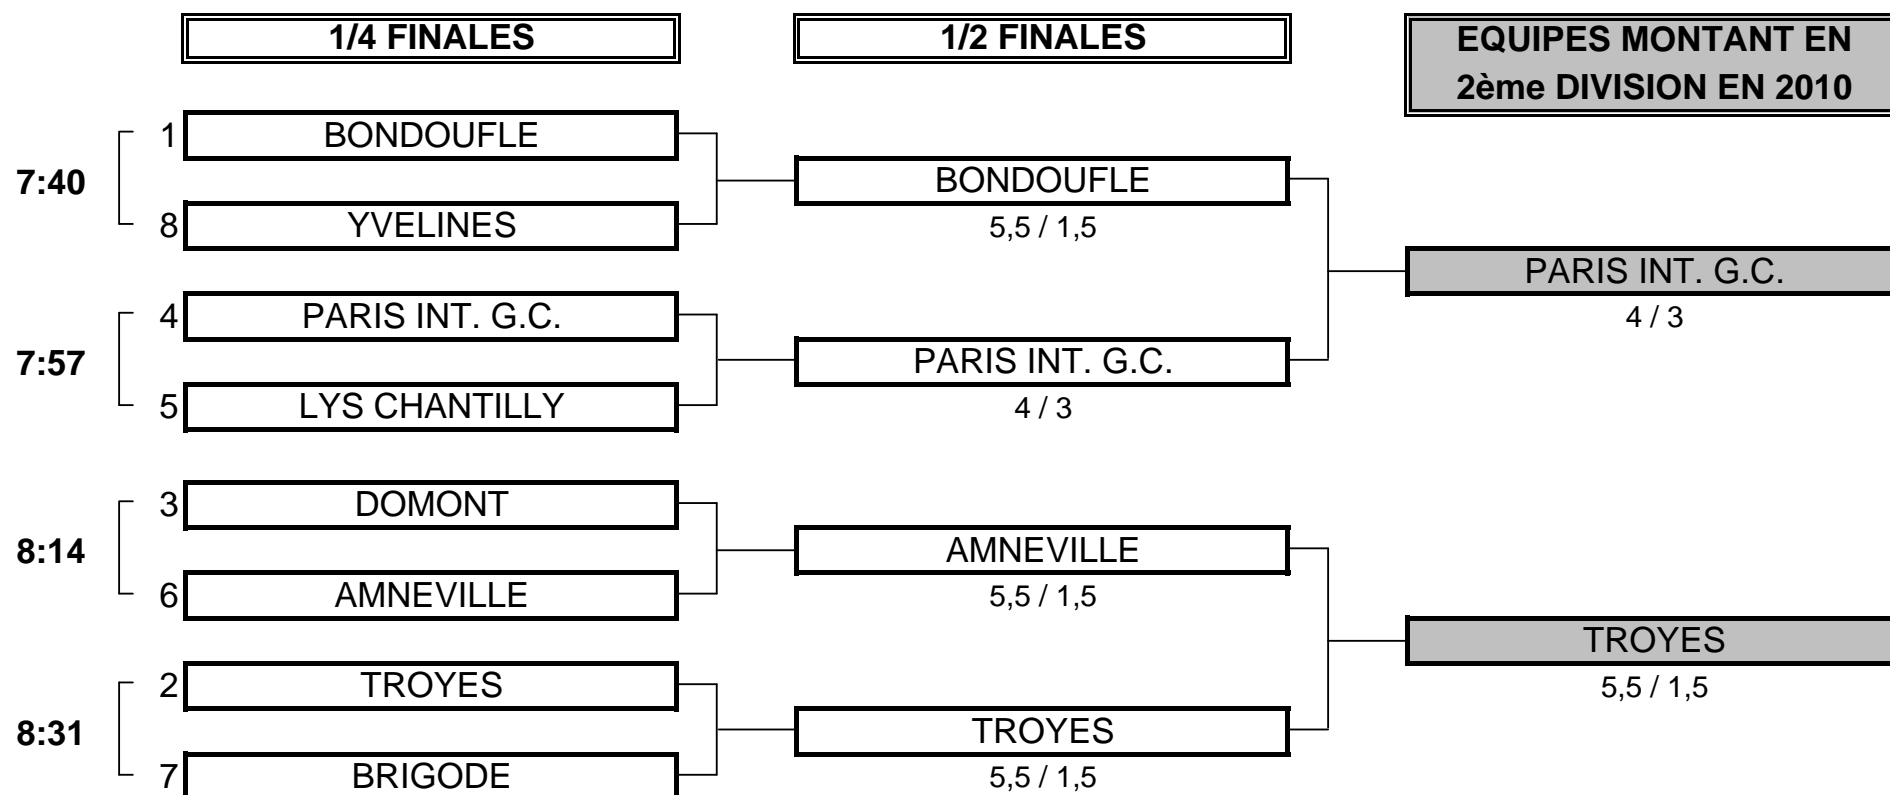

CHAMPIONNAT DE FRANCE PAR EQUIPES 2009

3ème DIVISION "B" DAMES

Du 30 Avril au 3 Mai - Golf de Metz Cherisey

Fédération Française de Golf

PHASE FINALE MATCH PLAY