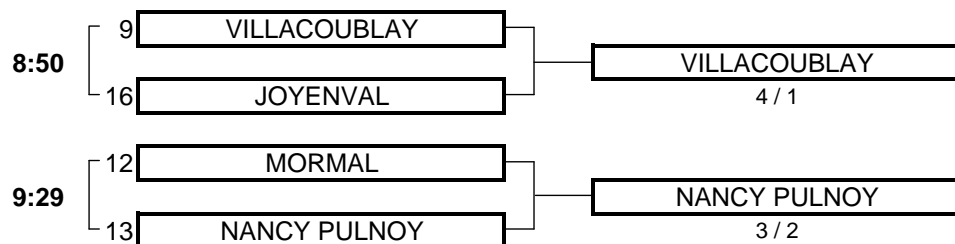

CHAMPIONNAT DE FRANCE PAR EQUIPES 2009

3ème DIVISION "B" DAMES

Du 30 Avril au 3 Mai - Golf de Metz Cherisey

BARRAGES

MATCHS POULE 1

1ER TOUR