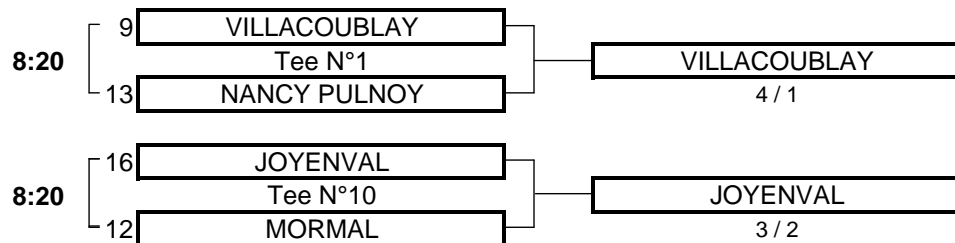

CHAMPIONNAT DE FRANCE PAR EQUIPES 2009

3ème DIVISION "B" DAMES

Du 30 Avril au 3 Mai - Golf de Metz Cherisey

BARRAGES

MATCHS POULE 1

1ER TOUR

2EME TOUR

MATCHS POULE 2

1ER TOUR

2EME TOUR