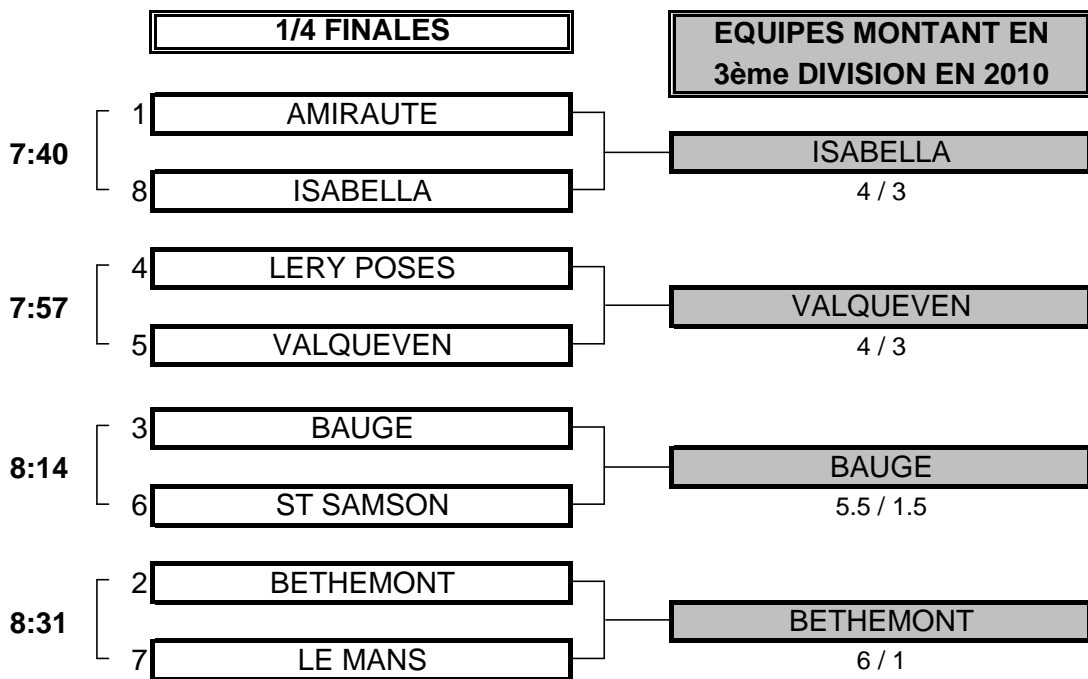

CHAMPIONNAT DE FRANCE PAR EQUIPES 2009

4ème DIVISION "A" MESSIEURS

Du 8 Mai au 10 Mai - Golf de Vire-la-Dathée

PHASE FINALE MATCH PLAY

CHAMPIONNAT DE FRANCE PAR EQUIPES 2009
4ème DIVISION "A" MESSIEURS
Du 8 Mai au 10 Mai - Golf de Vire-la-Dathée

1/4 FINALE N°1

CLUB: AMIRAUTE **CLUB: ISABELLA**

EQUIPIERS		FOURSOMES		EQUIPIERS	
Heures	Points	Score	Points		
7:40	LEFEBVRE Thomas 0.3	2 & 1	0	BETTAN DE ROUVRAY Arnaud 5.4	
	ROMANO Nicolas 0.2			1	QUESTER Gwendal 6.6
7:48	BOYER Christophe 3	1 up	1	BRETTE Hugo 2.7	
	LEGRAND Jean-François 3.5			0	BEUCHER Guillaume 3.4